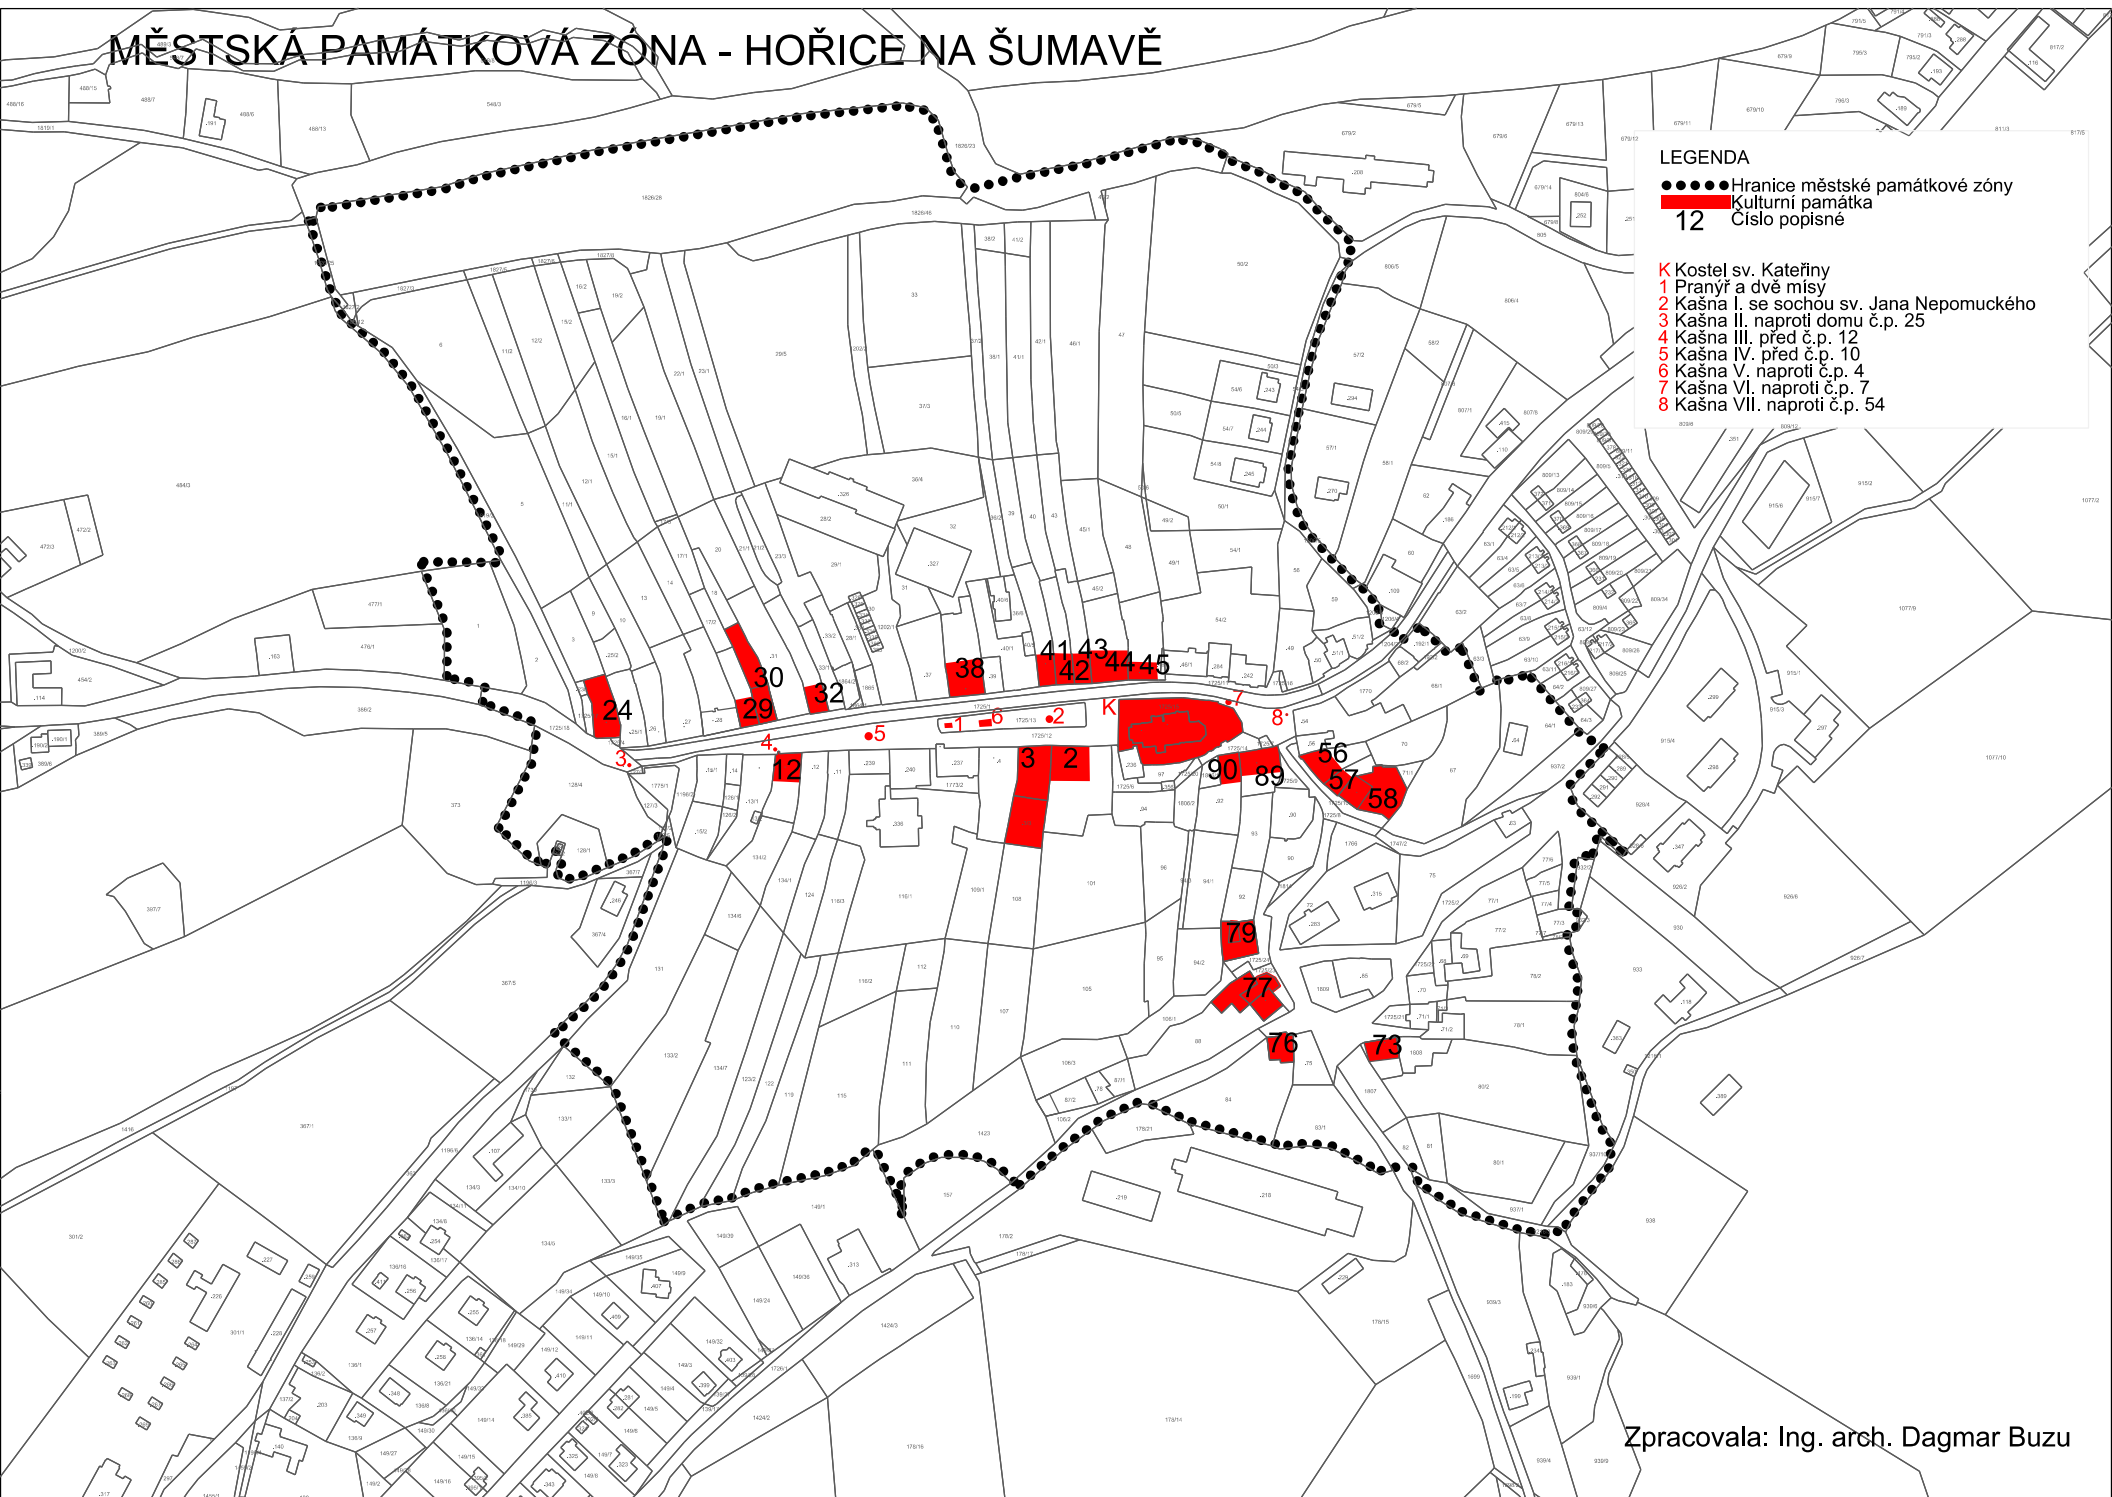

MĚSTSKÁ PAMÁTKOVÁ ZÓNA - HOŘICE NA ŠUMAVĚ

LEGENDA

- Hranice městské památkové zóny
- Kulturní památka
- 12 Číslo popisné

- K Kostel sv. Kateřiny
- 1 Pranyř a dvě misy
- 2 Kašna I. se sochou sv. Jana Nepomuckého
- 3 Kašna II. naproti domu č.p. 25
- 4 Kašna III. před č.p. 12
- 5 Kašna IV. před č.p. 10
- 6 Kašna V. naproti č.p. 4
- 7 Kašna VI. naproti č.p. 7
- 8 Kašna VII. naproti č.p. 54